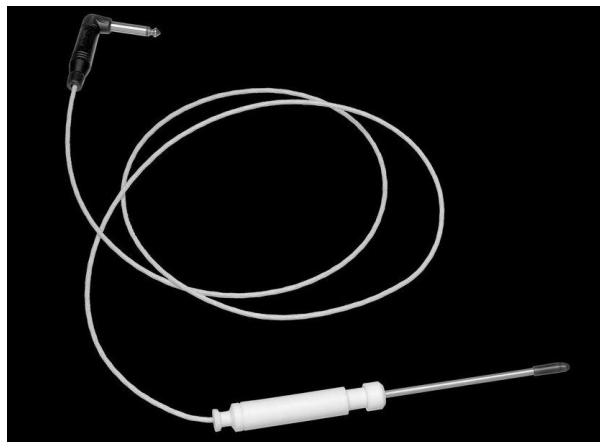

SKU: 2981281

Tecnoeka

Sonda al cuore con impugnatura in teflon Modello EKSC

Descrizione

SONDA AL CUORE

Con impugnatura in teflon completa di jack audio Ø 6,3 mm a 90°.Lunghezza cavo: 130 cm.
Per forni mod. 4-5 teglie, 6-7 teglie, 10-11 teglie e 16-20 teglie con predisposizione.

Scheda Tecnica

Attributo	Valore
Model Number for EPREL	2981281