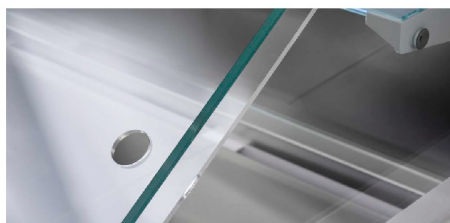

SKU: SCORRK300

Tecnodom

Scorrevoli posteriori in plexiglass per modello Kibuk300

Descrizione

Scorrevoli posteriori in plexiglass per modello Kibuk300

Scheda Tecnica

Attributo	Valore
Model Number for EPREL	2981282