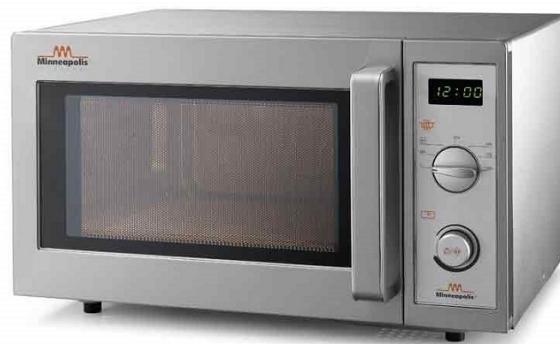

SKU: 51GA1000PFM

Sirman

Forno a Microonde Minneapolis Modello WP1000 PFM 6 livelli di potenza

Descrizione

Forni a Microonde

Apertura con pratica maniglia ed ampio vetro per controllo livello di cottura con sei livelli di potenza per una massima versatilità e piatto fisso in vetroceramica

DATI TECNICI

- Potenza resa microonde 1000 Watt
- Comandi manuali per potenza e timer
- Interno ed esterno in acciaio inox
- Modello WP 100 PF M
- Potenza assorbita watt 1500
- Potenza resa watt 1000
- Alimentazione 230V/50Hz
- Frequenza microonde MHz 2450
- Livelli di potenza n.6
- Capacità lt 25
- Dimensioni interne mm 330x360 h.200
- A mm 520
- B mm 442
- C mm 790
- D mm 312

- Peso netto kg 17,7
- Peso lordo kg 19,3

Scheda Tecnica

Attributo	Valore
Altezza (cm)	31.2
Capacità LT	25
Lunghezza (cm)	52
Profondità (cm)	44.2
Model Number for EPREL	51GA1000PFM