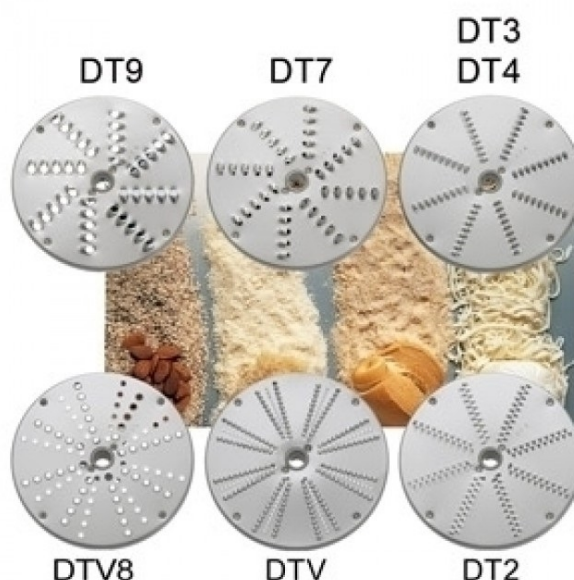

SKU: 40751DT09

**Sirman**

## Disco per sfilacciare 9mm per mozzarella e formaggi a pasta molle dt9 per Tagliaverdura Mozzarella

### Descrizione

Disco per sfilacciare 9mm per mozzarella e formaggi a pasta molle dt9 per Tagliaverdura Mozzarella Sirman

### Scheda Tecnica

Attributo	Valore
Model Number for EPREL	40751DT09