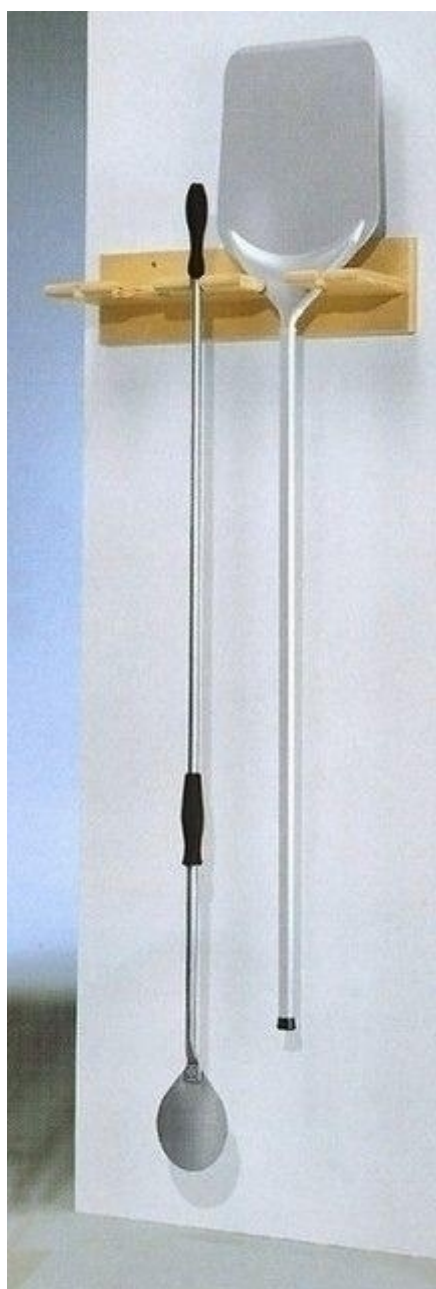

SKU: 31140220

Sirman

Supporto a Muro per Palini e Pale

Descrizione

Supporto a muro per appoggiare 3 palini e due pale(3)

Scheda Tecnica

Attributo	Valore
Model Number for EPREL	31140220