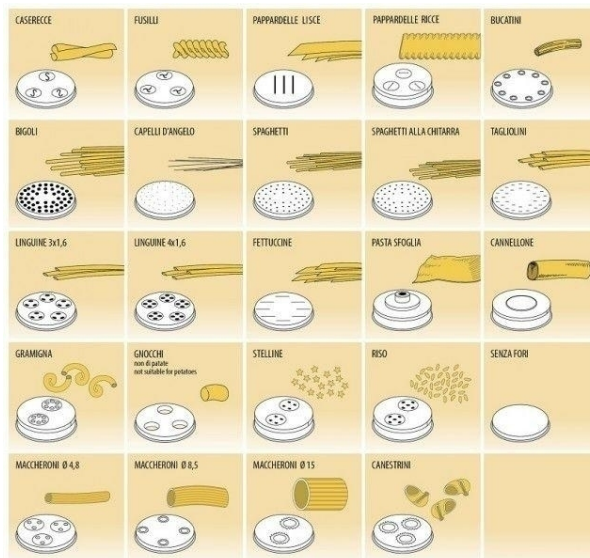

SKU: 28184000

Sirman

Trafila sfoglia regolabile mini per macchine pasta fresca Modello Sinfonia2

Descrizione

Trafila sfoglia regolabile mini per macchine pasta fresca Modello Sinfonia2

Scheda Tecnica

| Attributo | Valore |
|------------------------|----------|
| Model Number for EPREL | 28184000 |