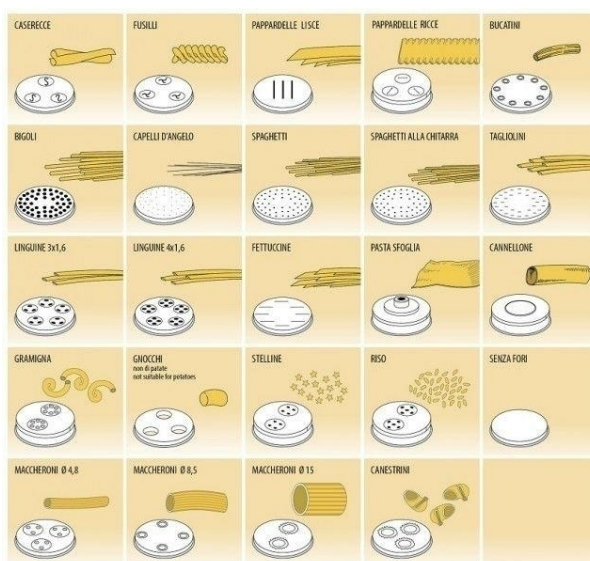

SKU: 28181000

**Sirman**

## Trafila sfoglia regolabile per macchine pasta fresca Modello Concerto5

### Descrizione

Trafila sfoglia regolabile per macchine pasta fresca Modello Concerto5