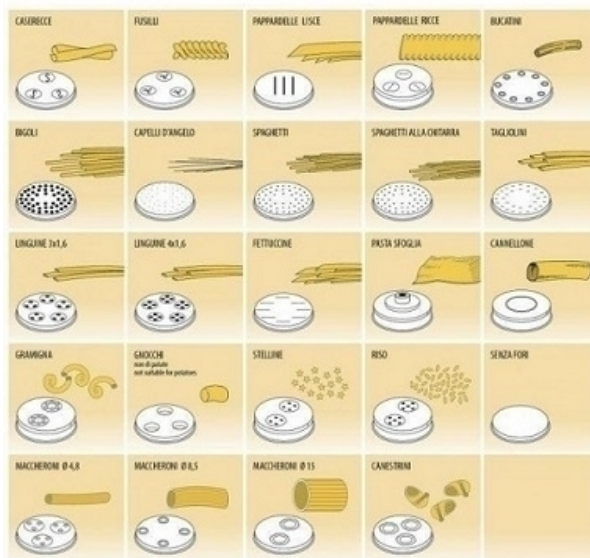

SKU: 28180250

Sirman

Trafila nr. 250 Trottle 10,4 mm per macchina pasta fresca Modello Concerto5

Descrizione

Trafila nr. 250 Trottle 10,4 mm per macchina pasta fresca Modello Concerto5

Scheda Tecnica

Attributo	Valore
Model Number for EPREL	28180250