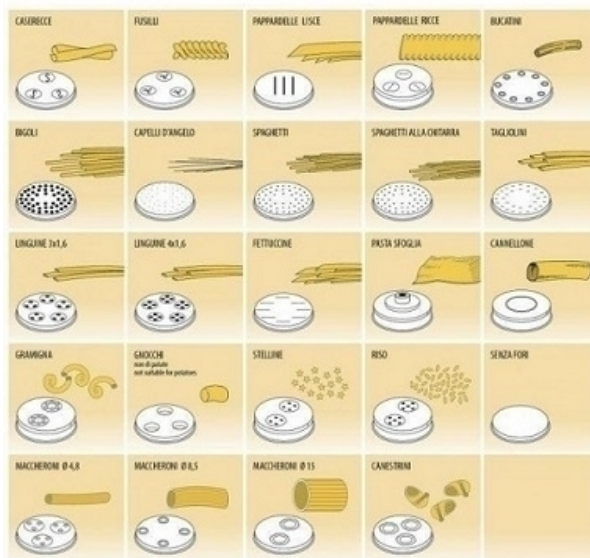

SKU: 28180246

Sirman

Trafila nr. 246 Girandole 10,5 mm per macchina pasta fresca Modello Concerto5

Descrizione

Trafila nr. 246 Girandole 10,5 mm per macchina pasta fresca Modello Concerto5

Scheda Tecnica

| Attributo | Valore |
|------------------------|----------|
| Model Number for EPREL | 28180246 |