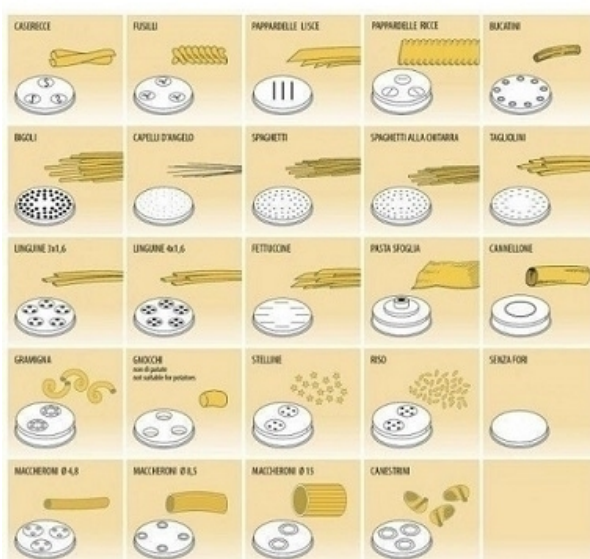

SKU: 28180214

Sirman

Trafila nr. 214 Gemelli 6,4 mm per macchina pasta fresca Modello Concerto5

Descrizione

Trafila nr. 214 Gemelli 6,4 mm per macchina pasta fresca Modello Concerto5

Scheda Tecnica

Attributo	Valore
Model Number for EPREL	28180214