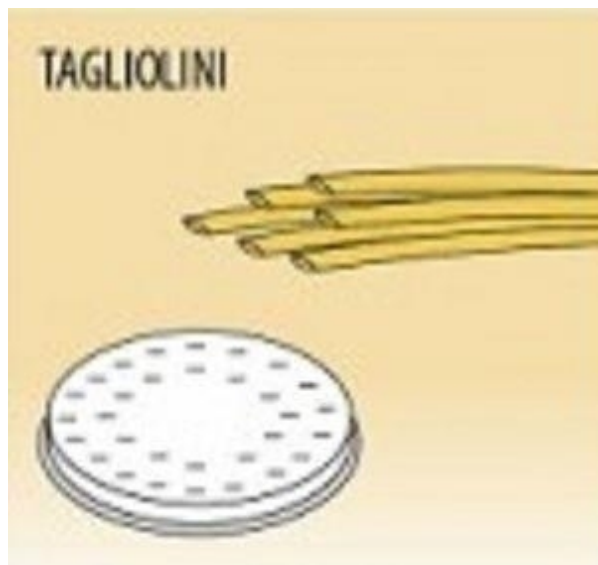

SKU: 28180032

Sirman

Trafila nr. 32 tagliolini mm 3,5 per macchine pasta fresca Modello Concerto5

Descrizione

Trafila nr. 32 tagliolini mm 3,5 per macchine pasta fresca Modello Concerto5

Scheda Tecnica

Attributo	Valore
Model Number for EPREL	28180032