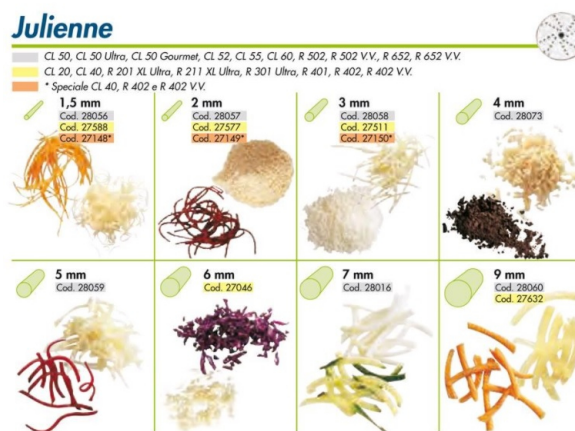

SKU: JULSS

Robot-Coupe

Dischi per julienne adatti a tagliaverdure serie Essential 1-4 Robot Coupe

Descrizione

Dischi per julienne adatti a tagliaverdure serie Essential 1-4 Robot Coupe

Adatto a modelli:

- R101XL
- R201XL
- R201XL ULTRA
- R201L ULTRA
- R301 ULTRA
- R401
- CL20
- R402
- R402V.V.
- CL40