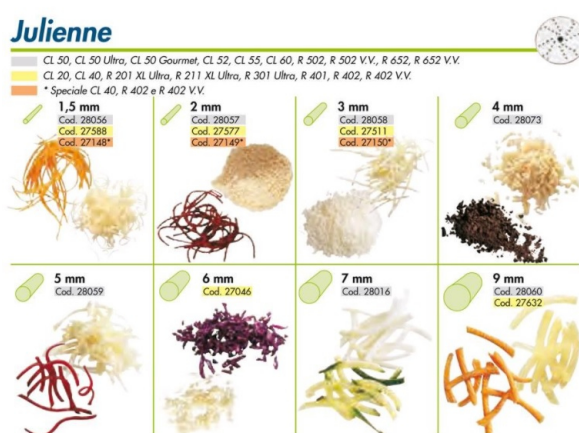

SKU: JULRC

Robot-Coupe

Dischi per julienne adatti a tagliaverdure serie Expert 5-7 Robot Coupe

Descrizione

Dischi per julienne adatti a tagliaverdure serie Expert 5-7 Robot Coupe

Adatto a modelli:

- R502
- R502 V.V.
- R752
- R752 V.V.
- CL50
- CL50 ULTRA
- CL52
- CL55
- CL60
- CL60 V.V.
- CL50 GOURMET