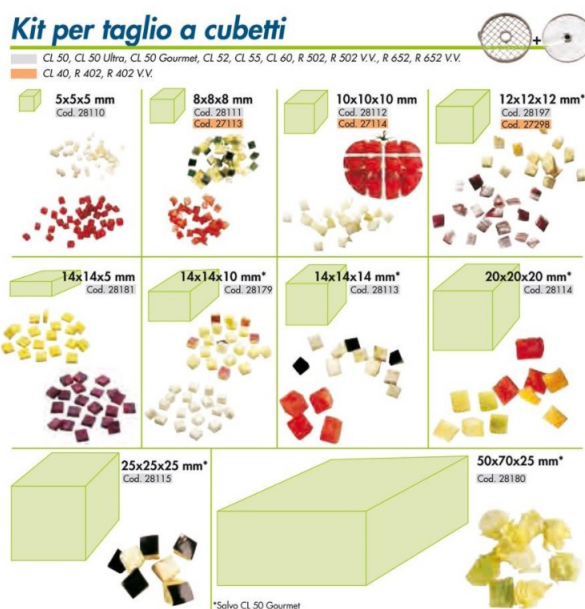

SKU: CUBBCG

## Robot-Coupe

# Dischi per cubetti e patate fritte adatti a tagliaverdure per modello CL50 GOURMET Robot Coupe