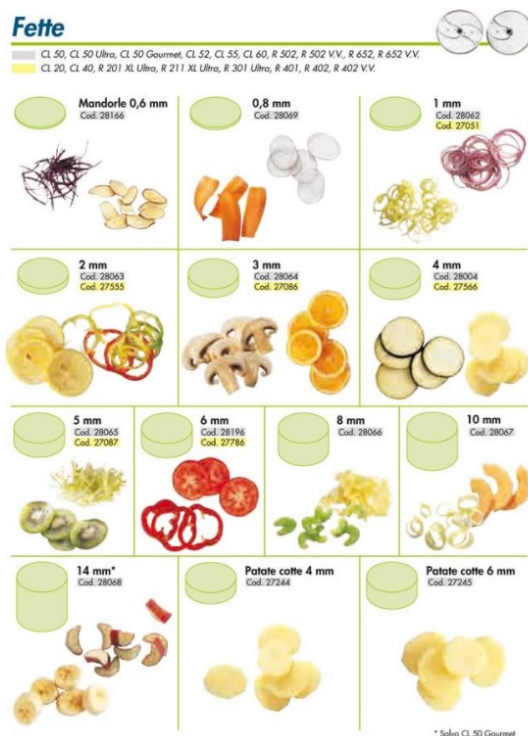

SKU: AFFCG

Robot-Coupe

Dischi per affettare adatti a tagliaverdure modello CL50 GOURMET Robot Coupe

Descrizione

Dischi per affettare adatti a tagliaverdure modello CL50 GOURMET

Scheda Tecnica

Attributo	Valore
Model Number for EPREL	AFFCG