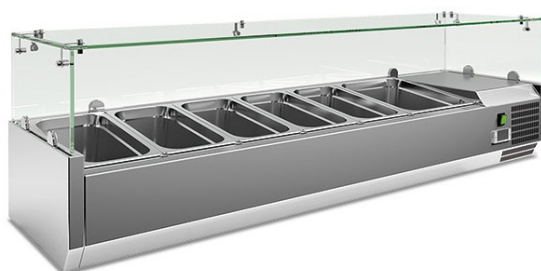

SKU: VRX1500380FG

Ristosubito

Vetrina refrigerata per pizza EKF in acciaio INOX AISI 201 Modello VRX1500380FG

Descrizione

Vetrine refrigerate per pizza

Vetrina refrigerata statica, superficie esterna ed interna in acciaio inox AISI 201.

Specifiche Tecniche

- Dimensioni interne cm L115 x P31,1 x H16,5
- Vaschette 5 x GN 1/3 + 1 x GN 1/2 non incluse
- 4 piedi
- Refrigerante R600A
- Spessore isolamento 45 mm
- Frequenza 50 Hz
- Voltaggio 220 V
- Assorbimento W 160
- kWh/24H 1,3
- Peso 44 Kg

Scheda Tecnica

Attributo	Valore
Altezza (cm)	43.5
Capacità LT	58
Capacità PZ	5 x GN 1/3 + 1 x GN 1/2
Lunghezza (cm)	150
Profondità (cm)	39.5
Temperatura °C	+2/+8
Lunghezza	150 cm
Model Number for EPREL	VRX 1500 330 FG