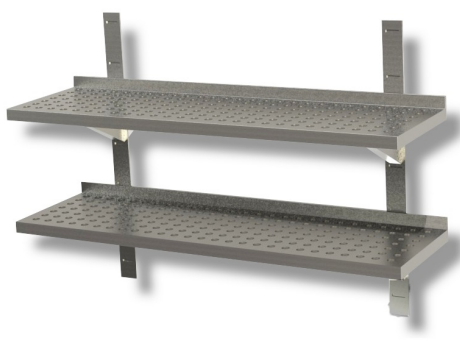

SKU: SMFD194

Ristosubito

Mensola\Ripiano forata doppia completa con cremagliera e staffe L 1900 P 400 H 400 Modello SMFD194

Descrizione

Mensola forata doppia completa con 4 cremagliera e 4 staffe

Piano in acciaio inox

Dimensioni L 1900 P 400 H 400

Alzatina posteriore

Scheda Tecnica

Attributo	Valore
Model Number for EPREL	SMFD194