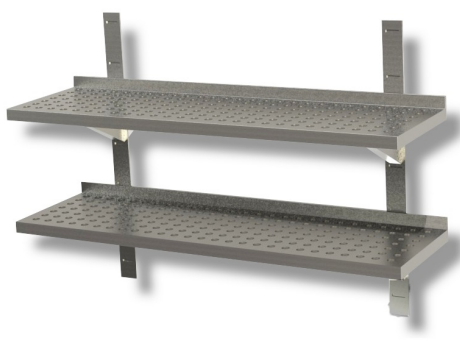

SKU: SMFD193

## Ristosubito

### Mensola\Ripiano forata doppia completa con cremagliera e staffe L 1900 P 300 H 400 Modello SMFD193

#### Descrizione

Mensola forata doppia completa con 4 cremagliera e 4 staffe

Piano in acciaio inox

Dimensioni L 1900 P 300 H 400

Alzatina posteriore