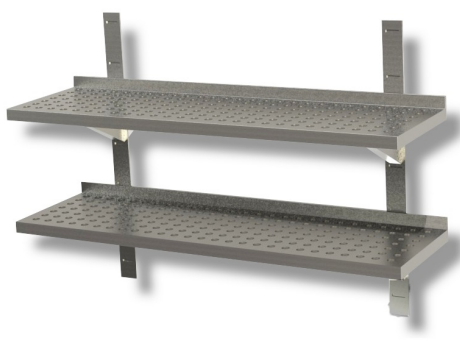

SKU: SMFD173

Ristosubito

Mensola\Ripiano forata doppia completa con cremagliera e staffe L 1700 P 300 H 400 Modello SMFD173

Descrizione

Mensola forata doppia completa con 4 cremagliera e 4 staffe

Piano in acciaio inox

Dimensioni L 1700 P 300 H 400

Alzatina posteriore

Scheda Tecnica

Attributo	Valore
Model Number for EPREL	SMFD173