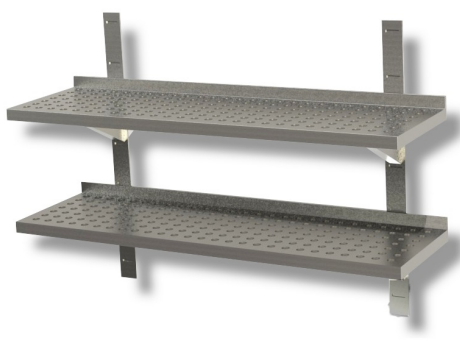

SKU: SMFD164

Ristosubito

Mensola\Ripiano forata doppia completa con cremagliera e staffe L 1600 P 400 H 400 Modello SMFD164

Descrizione

Mensola forata doppia completa con 3 cremagliera e 3 staffe

Piano in acciaio inox

Dimensioni L 1600 P 400 H 400

Alzatina posteriore

Scheda Tecnica

Attributo	Valore
Model Number for EPREL	SMFD164