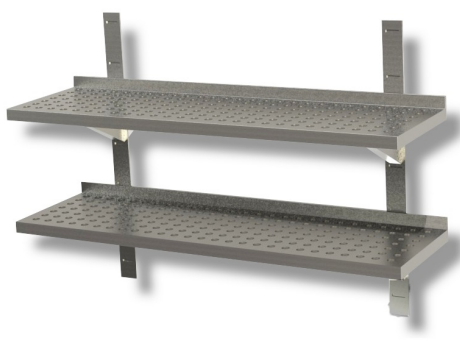

SKU: SMFD113

Ristosubito

Mensola\Ripiano forata doppia completa con cremagliera e staffe L 1100 P 300 H 400 Modello SMFD113

Descrizione

Mensola forata doppia completa con 2 cremagliera e 2 staffe

Piano in acciaio inox

Dimensioni L 1100 P 300 H 400

Alzatina posteriore

Scheda Tecnica

Attributo	Valore
Model Number for EPREL	SMFD113