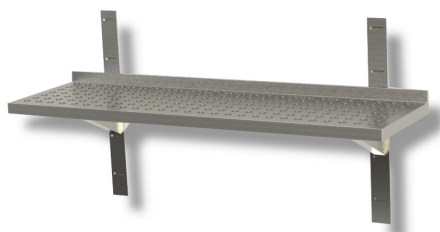

SKU: SMF174

## Ristosubito

### Mensola\Ripiano forata completa con cremagliera e staffe L 1700 P 400 H 400 Modello SMF174

#### Descrizione

Mensola forata completa con 4 cremagliera e 4 staffe

Piano in acciaio inox

Dimensioni L 1700 P 400 H 400

Alzatina posteriore