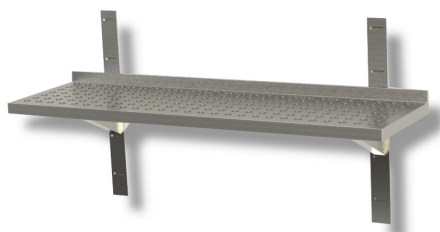

SKU: SMF173

Ristosubito

Mensola\Ripiano forata completa con cremagliera e staffe L 1700 P 300 H 400 Modello SMF173

Descrizione

Mensola forata completa con 4 cremagliera e 4 staffe

Piano in acciaio inox

Dimensioni L 1700 P 300 H 400

Alzatina posteriore

Scheda Tecnica

Attributo	Valore
Model Number for EPREL	SMF173