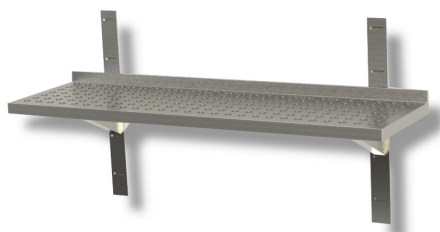

SKU: SMF154

Ristosubito

Mensola\Ripiano forata completa con cremagliera e staffe L 1500 P 400 H 400 Modello SMF154

Descrizione

Mensola forata completa con 3 cremagliera e 3 staffe

Piano in acciaio inox

Dimensioni L 1500 P 400 H 400

Alzatina posteriore

Scheda Tecnica

Attributo	Valore
Model Number for EPREL	SMF154