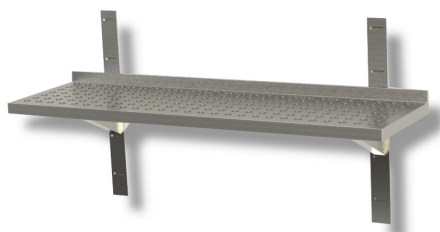

SKU: SMF144

Ristosubito

Mensola\Ripiano forata completa con cremagliera e staffe L 1400 P 400 H 400 Modello SMF144

Descrizione

Mensola forata completa con 3 cremagliera e 3 staffe

Piano in acciaio inox

Dimensioni L 1400 P 400 H 400

Alzatina posteriore

Scheda Tecnica

Attributo	Valore
Model Number for EPREL	SMF144