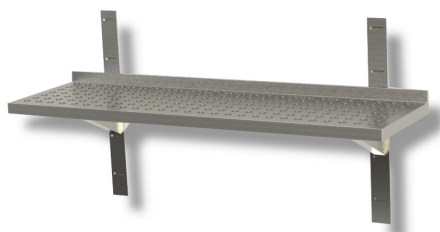

SKU: SMF124

Ristosubito

Mensola\Ripiano forata completa con cremagliera e staffe L 1200 P 400 H 400 Modello SMF124

Descrizione

Mensola forata completa con 3 cremagliera e 3 staffe

Piano in acciaio inox

Dimensioni L 1200 P 400 H 400

Alzatina posteriore

Scheda Tecnica

| Attributo | Valore |
|------------------------|--------|
| Model Number for EPREL | SMF124 |