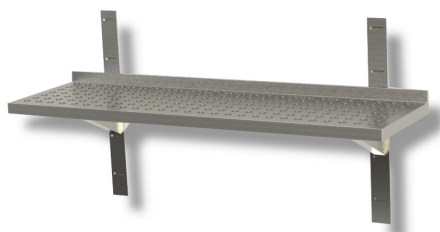

SKU: SMF114

## Ristosubito

### Mensola\Ripiano forata completa con cremagliera e staffe L 1100 P 400 H 400 Modello SMF114

#### Descrizione

Mensola forata completa con 2 cremagliera e 2 staffe

Piano in acciaio inox

Dimensioni L 1100 P 400 H 400

Alzatina posteriore