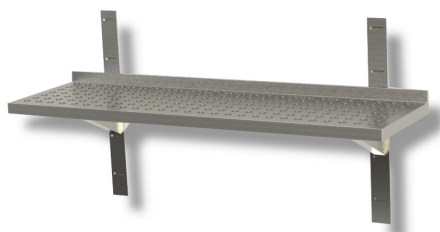

SKU: SMF113

Ristosubito

Mensola\Ripiano forata completa con cremagliera e staffe L 1100 P 300 H 400 Modello SMF113

Descrizione

Mensola forata completa con 2 cremagliera e 2 staffe

Piano in acciaio inox

Dimensioni L 1100 P 300 H 400

Alzatina posteriore

Scheda Tecnica

Attributo	Valore
Model Number for EPREL	SMF113