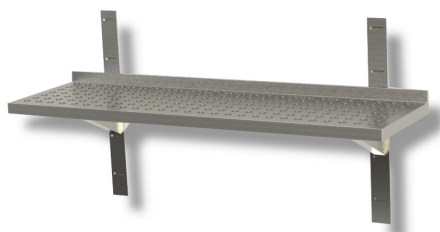

SKU: SMF103

Ristosubito

Mensola\Ripiano forata completa con cremagliera e staffe L 1000 P 300 H 400 Modello SMF103

Descrizione

Mensola forata completa con 2 cremagliera e 2 staffe

Piano in acciaio inox

Dimensioni L 1000 P 300 H 400

Alzatina posteriore

Scheda Tecnica

Attributo	Valore
Model Number for EPREL	SMF103