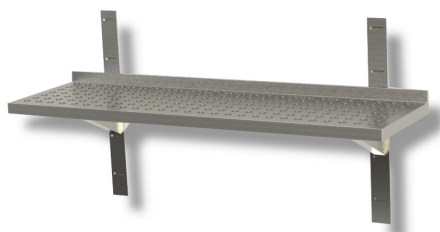

## Ristosubito

### Mensola\Ripiano forata completa con cremagliera e staffe L 600 P 400 H 400 Modello SMF064

#### Descrizione

Mensola forata completa con 2 cremagliera e 2 staffe

Piano in acciaio inox

Dimensioni L 600 P 400 H 400

Alzatina posteriore