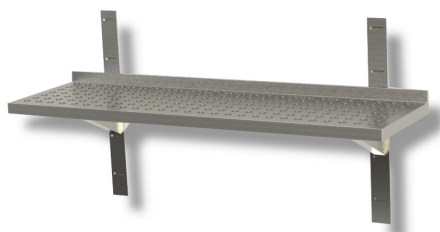

SKU: SMF0003

Ristosubito

Mensole forate complete con cremagliere e staffe Piano in acciaio inox Alzatina posteriore Modello SMF0003

Descrizione

Mensola forata completa

Specifiche Tecniche

- Piano in acciaio inox
- Alzatina posteriore
- Dotata di 2 cremagliere e 2 staffe dalla misura 60 cm alla 110 cm
- Dotata di 3 cremagliere e 3 staffe dalla misura 120 cm alla 160 cm
- Dotata di 4 cremagliere e 4 staffe dalla misura 170 cm alla 200 cm

Scheda Tecnica

Attributo	Valore
Profondità (cm)	30

Attributo	Valore
Model Number for EPREL	SMF0003
Profondità	Profondità 300 mm