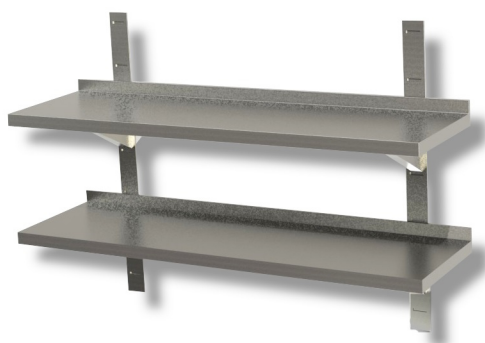

SKU: SMD204

## Ristosubito

# Mensola\Ripiano doppia completa con cremagliera e staffe L 2000 P 400 H 400 Modello SMD204

## Descrizione

Mensola doppia completa con 4 cremagliera e 4 staffe

Piano in acciaio inox

Dimensioni L 2000 P 400 H 400

Alzatina posteriore