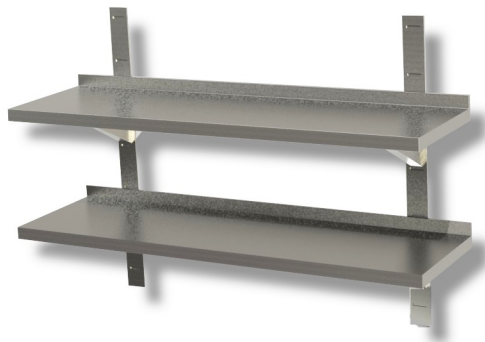

SKU: SMD194

## Ristosubito

# Mensola\Ripiano doppia completa con cremagliera e staffe L 1900 P 400 H 400 Modello SMD194

## Descrizione

Mensola doppia completa con 4 cremagliera e 4 staffe

Piano in acciaio inox

Dimensioni L 1900 P 400 H 400

Alzatina posteriore