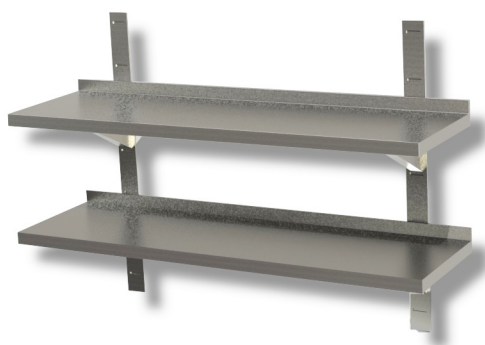

SKU: SMD184

## Ristosubito

### Mensola\Ripiano doppia completa con cremagliera e staffe L 1800 P 400 H 400 Modello SMD184

#### Descrizione

Mensola doppia completa con 4 cremagliera e 4 staffe

Piano in acciaio inox

Dimensioni L 1800 P 400 H 400

Alzatina posteriore