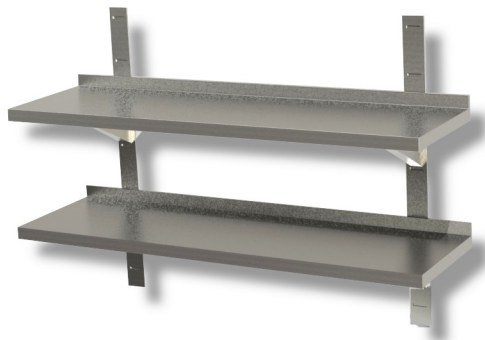

SKU: SMD174

Ristosubito

Mensola\Ripiano doppia completa con cremagliera e staffe L 1700 P 400 H 400 Modello SMD174

Descrizione

Mensola doppia completa con 4 cremagliera e 4 staffe

Piano in acciaio inox

Dimensioni L 1700 P 400 H 400

Alzatina posteriore

Scheda Tecnica

Attributo	Valore
Model Number for EPREL	SMD174