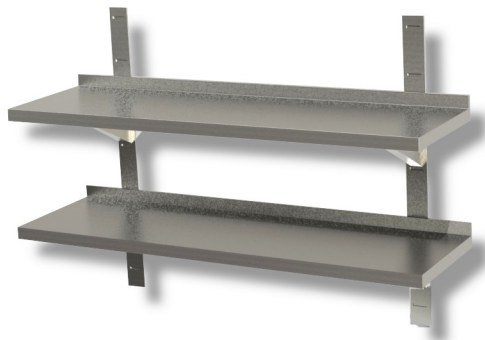

SKU: SMD173

Ristosubito

Mensola\Ripiano doppia completa con cremagliera e staffe L 1700 P 300 H 400 Modello SMD173

Descrizione

Mensola doppia completa con 4 cremagliera e 4 staffe

Piano in acciaio inox

Dimensioni L 1700 P 300 H 400

Alzatina posteriore

Scheda Tecnica

Attributo	Valore
Model Number for EPREL	SMD173