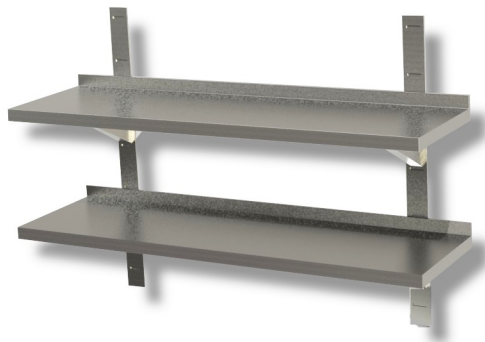

SKU: SMD164

Ristosubito

Mensola\Ripiano doppia completa con cremagliera e staffe L 1600 P 400 H 400 Modello SMD164

Descrizione

Mensola doppia completa con 3 cremagliera e 3 staffe

Piano in acciaio inox

Dimensioni L 1600 P 400 H 400

Alzatina posteriore

Scheda Tecnica

Attributo	Valore
Model Number for EPREL	SMD164