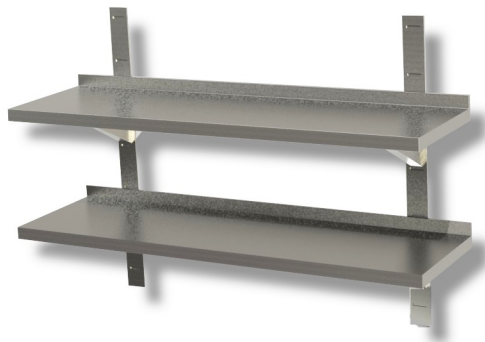

SKU: SMD154

Ristosubito

Mensola\Ripiano doppia completa con cremagliera e staffe L 1500 P 400 H 400 Modello SMD154

Descrizione

Mensola doppia completa con 3 cremagliera e 3 staffe

Piano in acciaio inox

Dimensioni L 1500 P 400 H 400

Alzatina posteriore

Scheda Tecnica

Attributo	Valore
Model Number for EPREL	SMD154