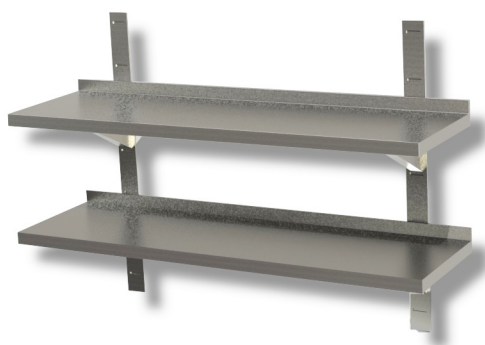

SKU: SMD144

Ristosubito

Mensola\Ripiano doppia completa con cremagliera e staffe L 1400 P 400 H 400 Modello SMD144

Descrizione

Mensola doppia completa con 3 cremagliera e 3 staffe

Piano in acciaio inox

Dimensioni L 1400 P 400 H 400

Alzatina posteriore

Scheda Tecnica

Attributo	Valore
Model Number for EPREL	SMD144