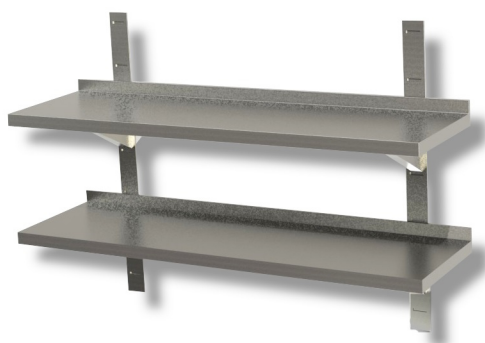

SKU: SMD134

Ristosubito

Mensola\Ripiano doppia completa con cremagliera e staffe L 1300 P 400 H 400 Modello SMD134

Descrizione

Mensola doppia completa con 3 cremagliera e 3 staffe

Piano in acciaio inox

Dimensioni L 1300 P 400 H 400

Alzatina posteriore

Scheda Tecnica

Attributo	Valore
Model Number for EPREL	SMD134