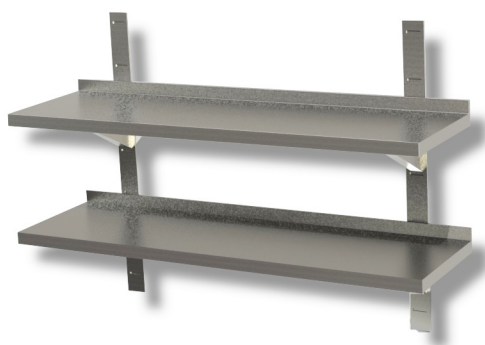

SKU: SMD133

## Ristosubito

# Mensola\Ripiano doppia completa con cremagliera e staffe L 1300 P 300 H 400 Modello SMD133

## Descrizione

Mensola doppia completa con 3 cremagliera e 3 staffe

Piano in acciaio inox

Dimensioni L 1300 P 300 H 400

Alzatina posteriore