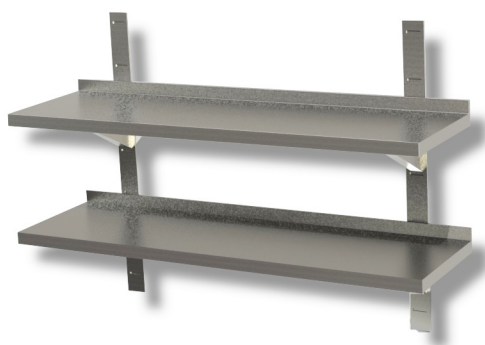

SKU: SMD124

## Ristosubito

# Mensola\Ripiano doppia completa con cremagliera e staffe L 1200 P 400 H 400 Modello SMD124

## Descrizione

Mensola doppia completa con 3 cremagliera e 3 staffe

Piano in acciaio inox

Dimensioni L 1200 P 400 H 400

Alzatina posteriore