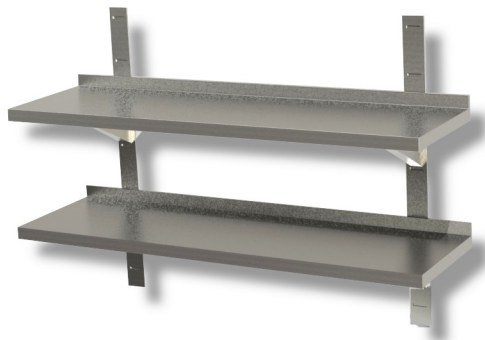

SKU: SMD104

Ristosubito

Mensola\Ripiano doppia completa con cremagliera e staffe L 1000 P 400 H 400 Modello SMD104

Descrizione

Mensola doppia completa con 2 cremagliera e 2 staffe

Piano in acciaio inox

Dimensioni L 1000 P 400 H 400

Alzatina posteriore

Scheda Tecnica

Attributo	Valore
Model Number for EPREL	SMD104