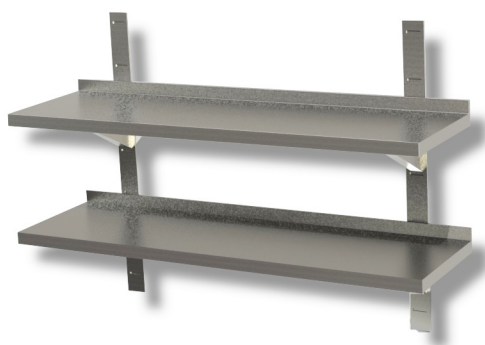

SKU: SMD103

Ristosubito

Mensola\Ripiano doppia completa con cremagliera e staffe L 1000 P 300 H 400 Modello SMD103

Descrizione

Mensola doppia completa con 2 cremagliera e 2 staffe

Piano in acciaio inox

Dimensioni L 1000 P 300 H 400

Alzatina posteriore

Scheda Tecnica

Attributo	Valore
Model Number for EPREL	SMD103