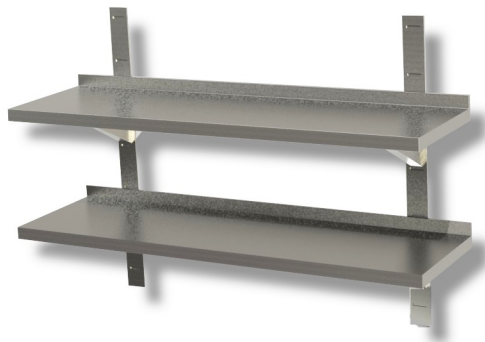

SKU: SMD094

## Ristosubito

# Mensola\Ripiano doppia completa con cremagliera e staffe L 900 P 400 H 400 Modello SMD094

## Descrizione

Mensola doppia completa con 2 cremagliera e 2 staffe

Piano in acciaio inox

Dimensioni L 900 P 400 H 400

Alzatina posteriore