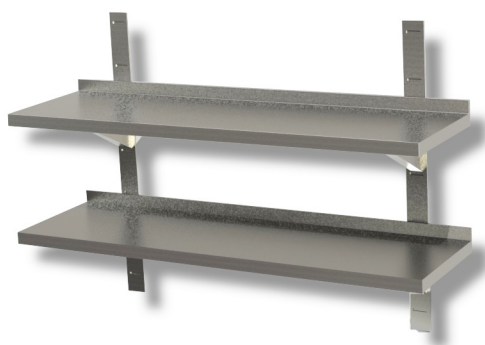

SKU: SMD0004

Ristosubito

Mensole doppie complete con cremagliere e staffe Piano in acciaio inox Alzatina posteriore Modello SMD0004

Descrizione

Mensola completa

Specifiche Tecniche

- Piano in acciaio inox
- Alzatina posteriore
- Dotata di 2 cremagliere e 2 staffe dalla misura 60 cm alla 110 cm
- Dotata di 3 cremagliere e 3 staffe dalla misura 120 cm alla 160 cm
- Dotata di 4 cremagliere e 4 staffe dalla misura 170 cm alla 200 cm

Scheda Tecnica

Attributo	Valore
-----------	--------

Attributo	Valore
Profondità (cm)	40
Model Number for EPREL	SMD0004
Profondità	Profondità 400 mm