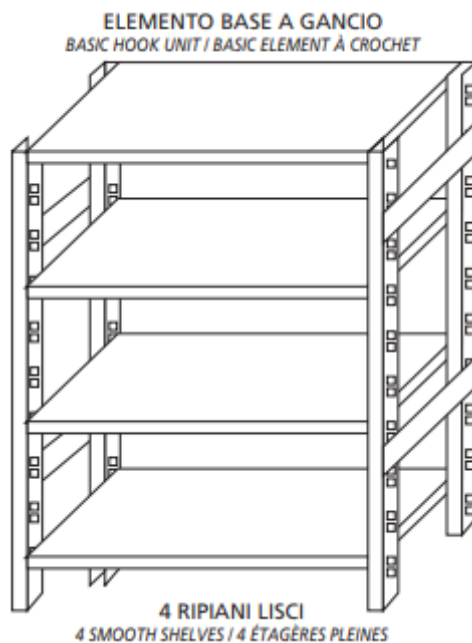

SKU: SC618LBG

Ristosubito

Scaffali inox a gancio IXP 4 ripiani lisci Elemento base Completi di ganci e piedini plastica Bordi antitaglio Finitura lucida Modello SC618LBG

Descrizione

Scaffale inox a gancio

Specifiche Tecniche

- Autoportante
- 4 ripiani lisci spessore cm 2,5 inox 8/10
- Elemento base
- Completi di ganci e piedini plastica
- Bordi antitaglio
- Finitura lucida
- Profondità cm 60
- Altezza cm 180

Scheda Tecnica

Attributo	Valore
Altezza (cm)	180
Profondità (cm)	60
Tipologia	Elemento base
Model Number for EPREL	SC618LBG
Profondità	Profondità 600 mm