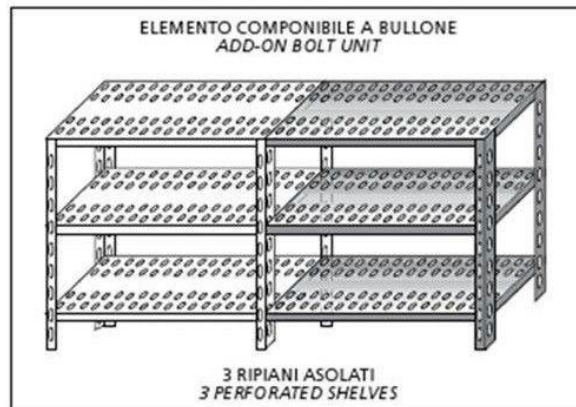

## Ristosubito

### Scaffali inox a bullone IXP 3 ripiani forati Elemento componibile Da aggiungere ad elemento già esistente **NON UTILIZZABILE DA SOLO** Finitura lucida Modello SC615FC

## Scheda Tecnica

<b>Attributo</b>	<b>Valore</b>
Altezza (cm)	150
Profondità (cm)	60
Tipologia	Elemento Componibile
Model Number for EPREL	SC615FC
Profondità	Profondità 600 mm