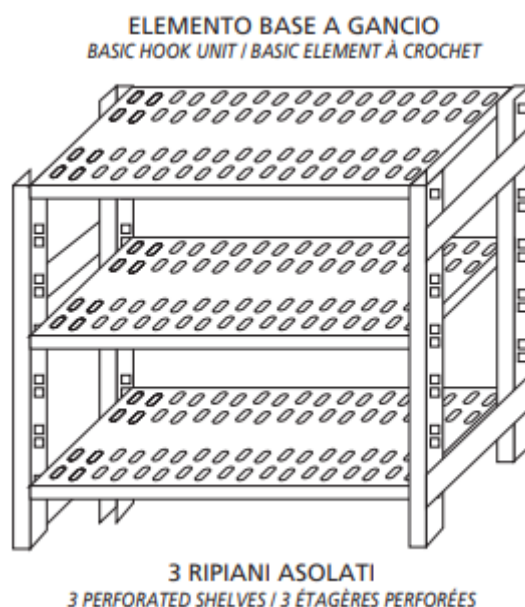

SKU: SC615FBG

Ristosubito

Scaffali inox a gancio IXP 3 ripiani forati Elemento base Completì di traversi rinforzo e piedini plastica. Bordi antitaglio Finitura lucida Modello SC615FBG

Descrizione

Scaffale inox a ganci IXP

Specifiche Tecniche

- 3 ripiani forati spessore cm 2,5 inox 8/10
- Profondità cm 60
- Altezza cm 150
- Elemento base
- Completì di ganci e piedini plastica
- Bordi antitaglio
- Finitura lucida

Scheda Tecnica

Attributo	Valore
Altezza (cm)	150
Profondità (cm)	60
Tipologia	Elemento base
Model Number for EPREL	SC615FBG
Profondità	Profondità 600 mm