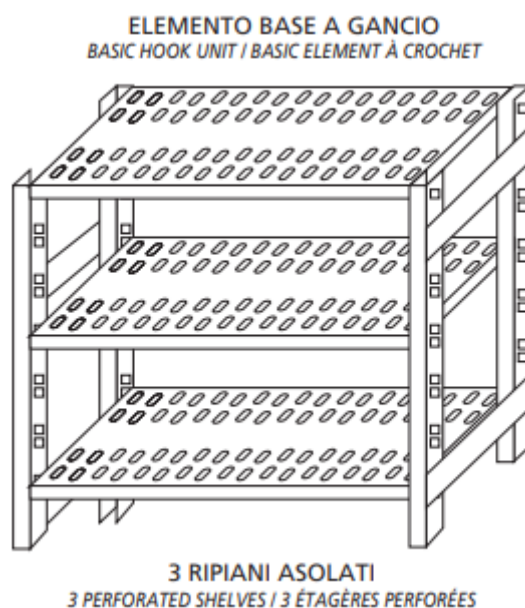

SKU: SC515FBG

Ristosubito

Scaffali inox a gancio IXP 3 ripiani forati SC515FBG Elemento base

Descrizione

Scaffale inox a ganci IXP

Specifiche Tecniche

- 3 ripiani forati spessore cm 2,5 inox 8/10
- Profondità cm 50
- Altezza cm 150
- Elemento base
- Completi di ganci e piedini plastica
- Bordi antitaglio
- Finitura lucida

Scheda Tecnica

Attributo	Valore
Altezza (cm)	150
Profondità (cm)	50
Tipologia	Elemento base
Model Number for EPREL	SC515FBG
Profondità	Profondità 500 mm